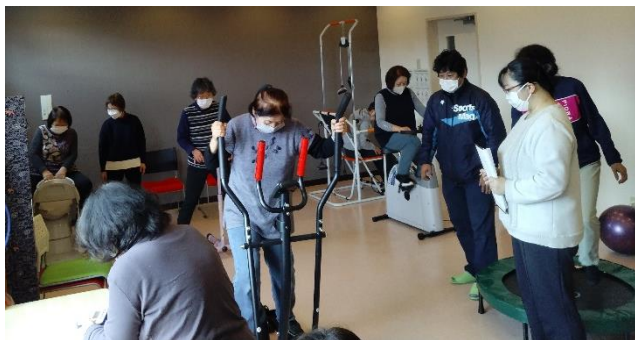

## 大正琴演奏会

1月26日、はなさんしょにて大正琴の演奏会がありました。琴伝流大正琴華澄会川俣古睦会による、うれしい

ひなまつり・さくらさくらなど10曲の演奏で、聴きにいられた20名は、大正琴のハーモニーに聴き入り、新年にすがすがしいひと時を過ごしました。

## ちゃばたけジム

2月20日、スポーツクラブの佐々木さんを招いて、山つつじルームにある運動機器の使い方や効果を説明頂きました。気の合う仲間など小グループで利用できるよう整えていきますので、詳しくは事務局へご相談ください。